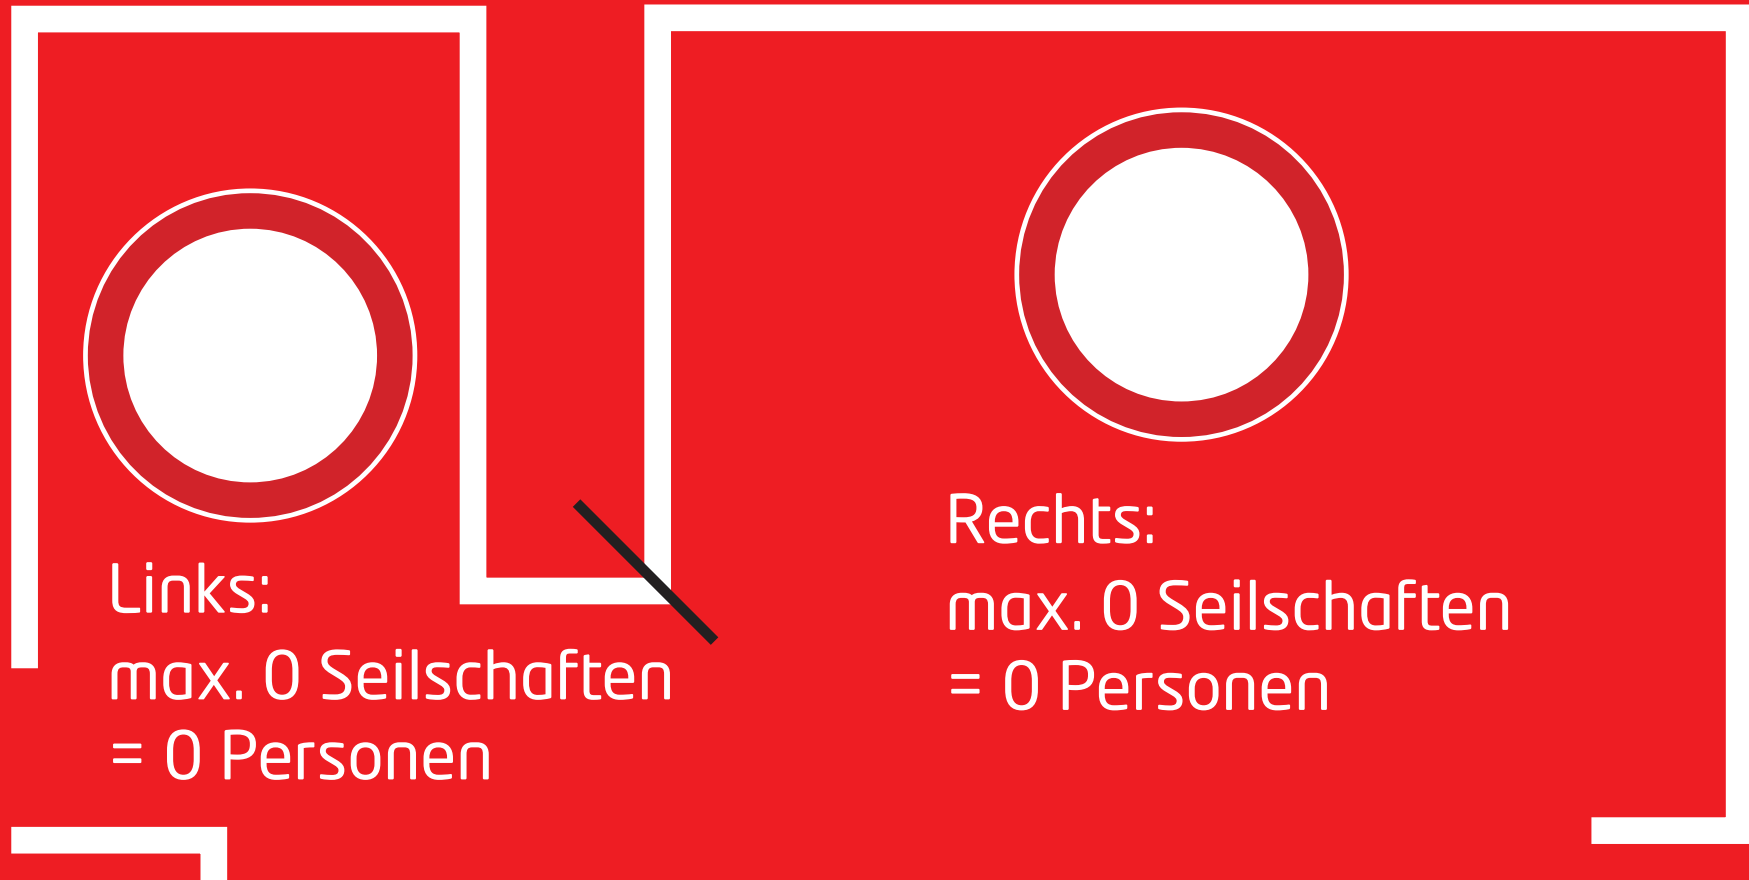

Kletterhalle Innenbereich: